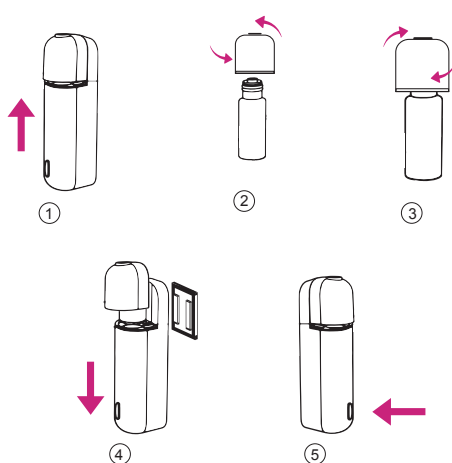

PF MINI

Dimensões: 94*26*31 mm
Voltagem: 5V
Cobertura máxima: 10m²
Potência: 1.5W
Capacidade da bateria: 300mAh
Capacidade do frasco: 5ml
Material: PP (equipamento) + vidro (frascos)

DESCRIÇÃO DO PRODUTO

COMPONENTES

MODO DE OPERAÇÃO

1. Pressione por 3s o botão liga/desliga. Para trocar o nível pressione rapidamente.
2. Seu PFMINI desligará automaticamente após 2 horas de funcionamento.

NÍVEL	COR DA LUZ	TEMPO
L1	Roxo	Nebuliza por 5s. e pausa por 10min.
L2	Azul	Nebuliza por 5s. e pausa por 5min.

SUGESTÕES DE LOCAIS PARA USO:

Automóveis, lavabos, escritórios.

COMO INSTALAR

1. Puxar a parte nebulizadora para cima
2. Desrosquear a tampa do frasco de vidro e colocar a fragrância
3. Rosquear no sentido horário o frasco na parte nebulizadora até ficar firme. Não apertar demasiadamente.
4. Encaixar a parte nebulizadora já com o frasco com a fragrância no equipamento.
5. Pressionar o botão para ligar.