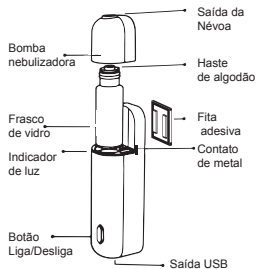

PF MINI

Dimensões: 94*26*31 mm
Voltagem: 5V
Cobertura máxima: 10m²
Potência: 1.5W
Capacidade da bateria: 300mAh
Capacidade do frasco: 5ml
Material: PP (equipamento) + vidro (frascos)

DESCRIÇÃO DO PRODUTO

COMPONENTES

MODO DE OPERAÇÃO

1. Pressione por 3s o botão liga/desliga. Para trocar o nível pressione rapidamente.
2. Seu PFMINI desligará automaticamente após 2 horas de funcionamento.

NÍVEL	COR DA LUZ	TEMPO
L1	Roxo	Nebuliza por 5s. e pausa por 10min.
L2	Azul	Nebuliza por 5s. e pausa por 5min.

SUGESTÕES DE LOCAIS PARA USO:

Automóveis, lavabos, escritórios.

COMO INSTALAR

1. Puxar a parte nebulizadora para cima
2. Desrosquear a tampa do frasco de vidro e colocar a fragrância
3. Rosquear no sentido horário o frasco na parte nebulizadora até ficar firme. Não apertar demasiadamente.
4. Encaixar a parte nebulizadora já com o frasco com a fragrância no equipamento.
5. Pressionar o botão para ligar.